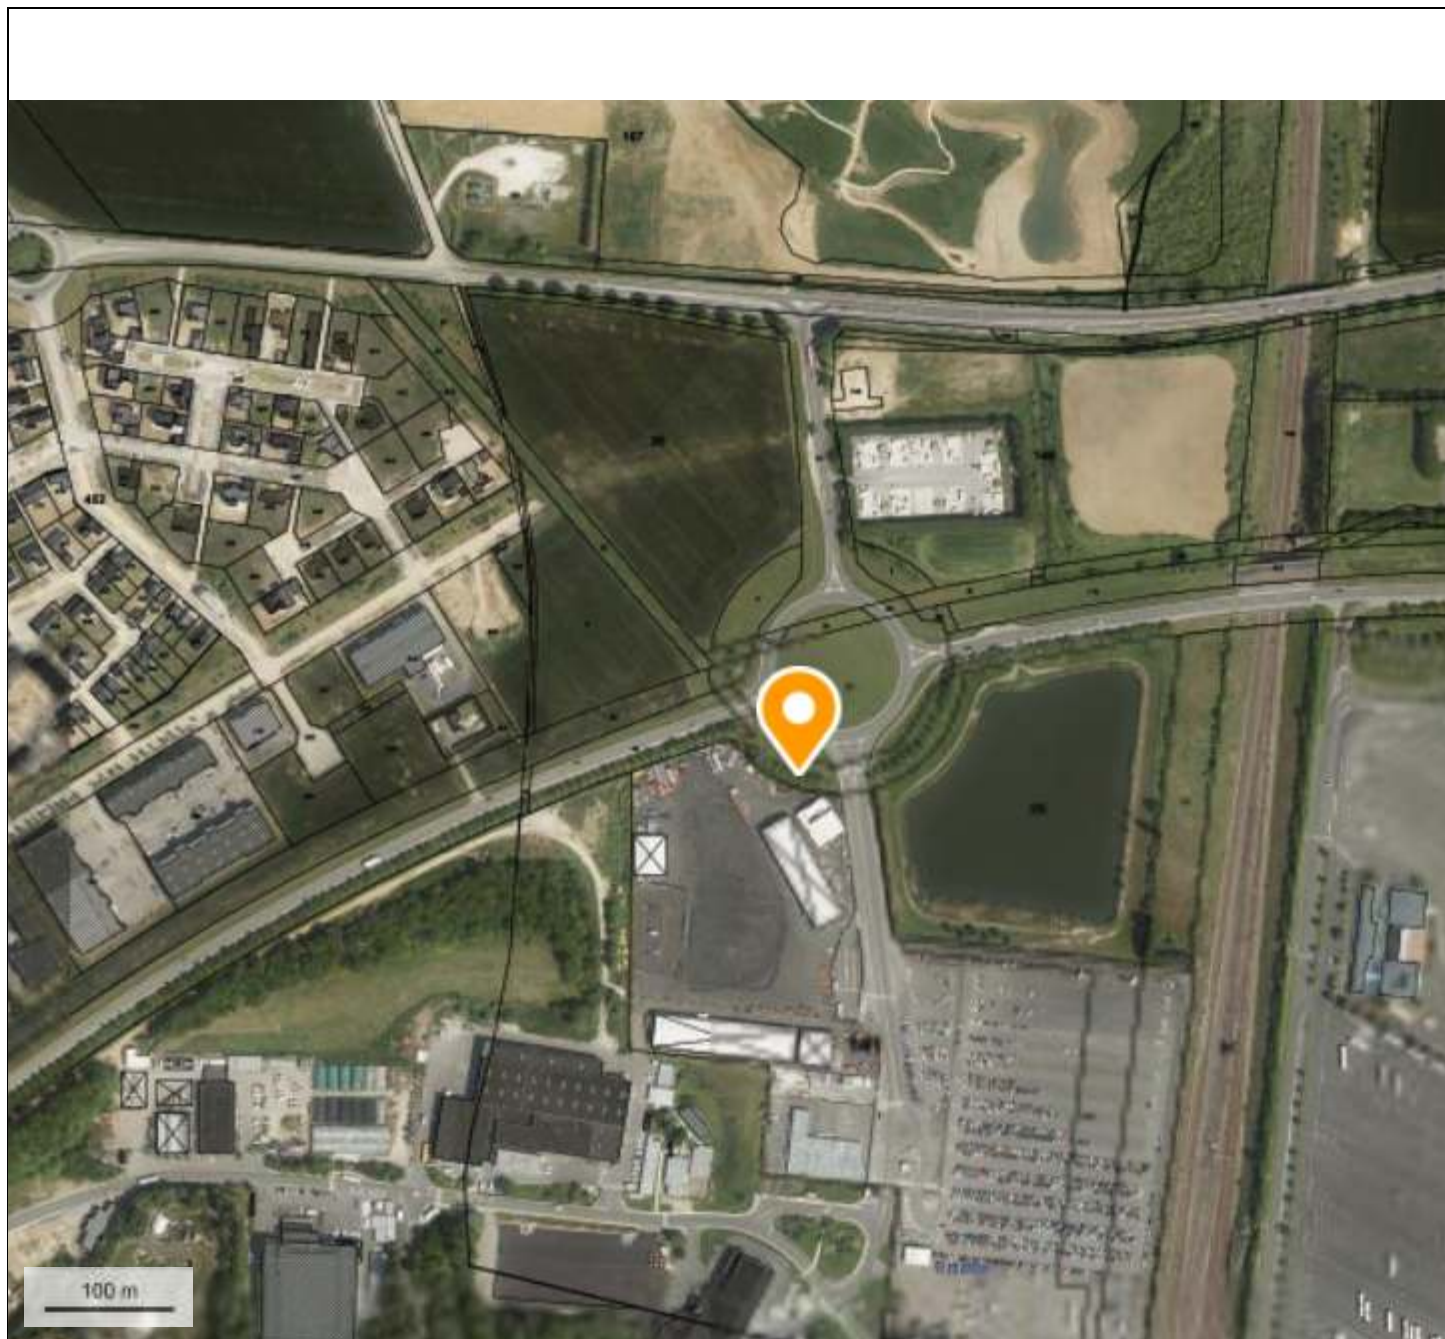

affichage Permis Disney

© IGN 2019 - www.geoportail.gouv.fr/mentions-legales

Longitude : 2° 46' 59" E
Latitude : 48° 52' 42" N